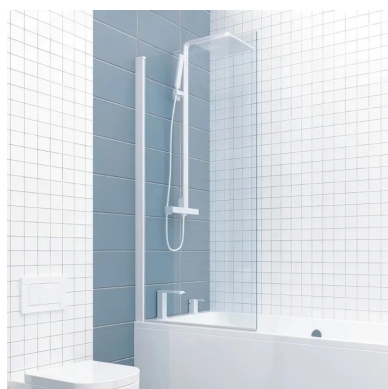

Гостевой с.у.

Душевая система Am.Pm Like F0780700
(стойка черный) с верхним душем
и регулируемой штангой

Ванная

Ванна акриловая Am.Pm X-Joy 170 x 75 см, белая,
с каркасом (ножки) для ванны

Ванная

Шторка на ванну Kubele 70x150
150x70, профиль белый матовый

Ванная

Слив-перелив Am.Pm
полуавтомат, хром

Ванная

Инсталляция Berges Novum L4 для подвесного
унитаза в комплекте с белой кнопкой Soft Touch

Ванная,
Гостевой с.у.

Обращаем ваше внимание, что могут быть предложены аналогичные/схожие по стилю модели сантехники, мебели и других материалов в связи с существенным изменением их рыночной стоимости, отсутствии наличия товаров или снятия этих товаров с производства.