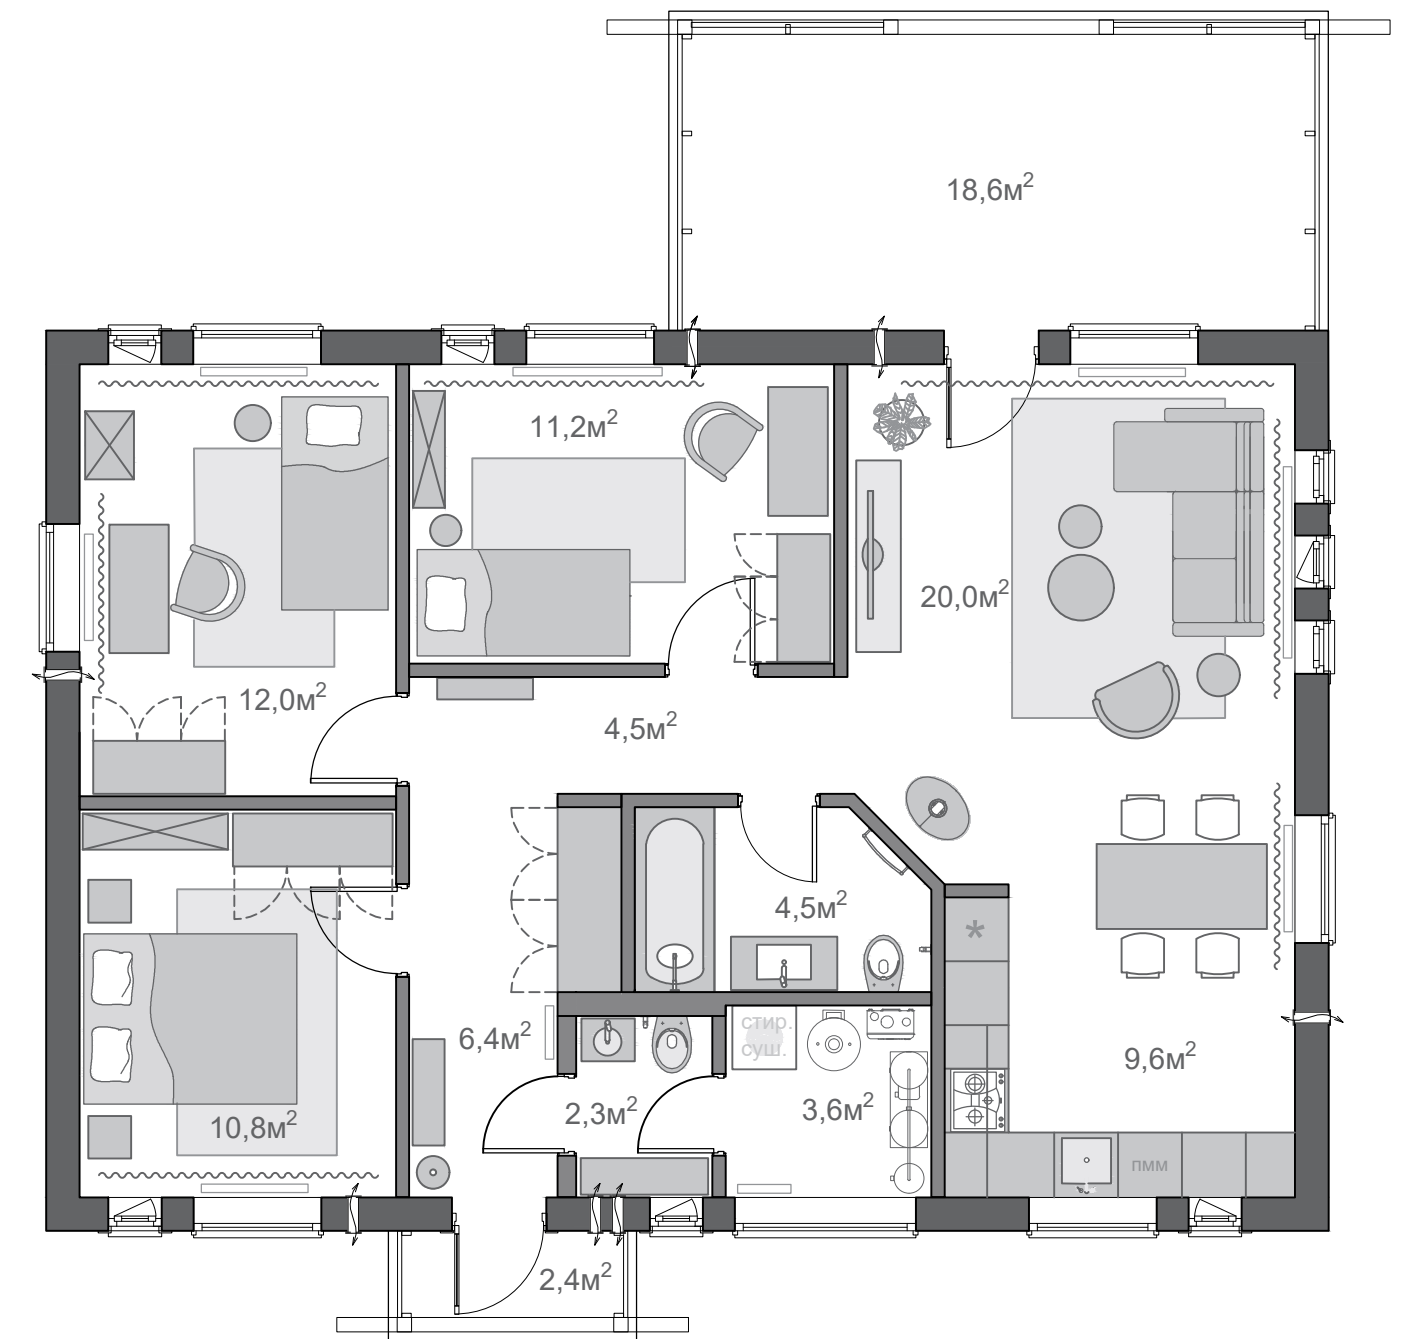

ОТДЕЛКА NORDIC 110

ВНУТРЕННЯЯ ОТДЕЛКА

ВНУТРЕННЯЯ ОТДЕЛКА

ВНУТРЕННЯЯ ОТДЕЛКА

ВНУТРЕННЯЯ ОТДЕЛКА

ВНУТРЕННЯЯ ОТДЕЛКА

БАЗОВЫЙ ВАРИАНТ

- Отделка потолка - натяжной потолок
- Отделка стен: Обои под покраску, Малярный флизелин Practic Vlies Band 1.06 м 110 г/м²
- Пол – кварцвинил и ламинат Egger